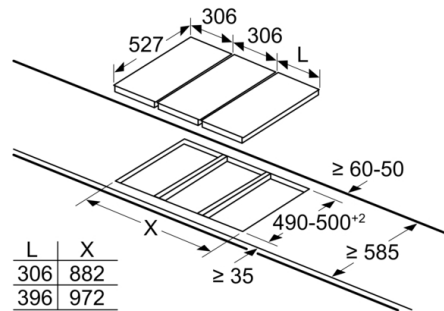

When installing two or more Domino units side-by-side, one or more assembly kits are required (2 units = 1 assembly kit, 3 units = 2 assembly kits, etc.).

Mått i mm
Domino-kombinationer med matchande enhets- och ursägningsmått

Breddtyp:
Produktbredd:

	A	B	C	D	L	X
2x30	306	306	-	-	612	576
1x30, 1x40	306	396	-	-	702	666
1x30, 1x60	306	606	-	-	912	876
1x30, 1x70*	306	710	-	-	1016	980
1x30, 1x80	306	816	-	-	1122	1086
1x30, 1x90	306	916	-	-	1222	1186
2x40	396	396	-	-	792	756
1x40, 1x60	396	606	-	-	1002	966
1x40, 1x70*	396	710	-	-	1106	1070
1x40, 1x80	396	816	-	-	1212	1176
1x40, 1x90	396	916	-	-	1312	1276
3x30	306	306	306	-	918	882
2x30, 1x40	306	306	396	-	1008	972
2x30, 1x60	306	306	606	-	1218	1182
2x30, 1x70*	306	306	710	-	1322	1286
2x30, 1x80	306	306	816	-	1428	1392
2x30, 1x90	306	306	916	-	1528	1492
1x30, 2x40	306	396	396	-	1098	1062
1x30, 1x40, 1x60	306	396	606	-	1308	1272
1x30, 1x40, 1x70*	306	396	710	-	1412	1376
1x30, 1x40, 1x80	306	396	816	-	1518	1482
1x30, 1x40, 1x90	306	396	916	-	1618	1582
2x40, 1x60	396	396	606	-	1398	1362
4x30	306	306	306	306	1224	1188

measurements in mm
Assembly kit (HEZ394301) for Domino