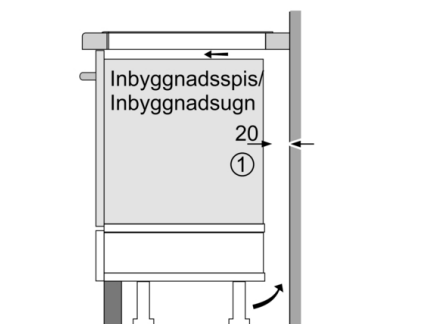

Installation

- Dimensioner (HxBxD mm): 51 x 306 x 527
- Nischstorlek som krävs för installation (HxBxD mm) : 51 x 270 x (490 - 500)
- Minsta tjocklek på bänkskiva: 16 mm
- Anslutningseffekt: 3700 W
- PowerManagement funktion: begränsa den maximala effekten om det är nödvändigt (beror på säkringsskydd vid elektrisk installation).
- Strömkabel: 1.1 m, connected directly

Cutout dimension (X) depending on the combination see table:

Mått i mm
Domino-kombinationer med matchande enhets- och ursägningsmått

Breddtyp:
Produktbredd:

	A	B	C	D	L	X
2x30	306	306	-	-	612	576
1x30, 1x40	306	396	-	-	702	666
1x30, 1x60	306	606	-	-	912	876
1x30, 1x70*	306	710	-	-	1016	980
1x30, 1x80	306	816	-	-	1122	1086
1x30, 1x90	306	916	-	-	1222	1186
2x40	396	396	-	-	792	756
1x40, 1x60	396	606	-	-	1002	966
1x40, 1x70*	396	710	-	-	1106	1070
1x40, 1x80	396	816	-	-	1212	1176
1x40, 1x90	396	916	-	-	1312	1276
3x30	306	306	306	-	918	882
2x30, 1x40	306	306	396	-	1008	972
2x30, 1x60	306	306	606	-	1218	1182
2x30, 1x70*	306	306	710	-	1322	1286
2x30, 1x80	306	306	816	-	1428	1392
2x30, 1x90	306	306	916	-	1528	1492
1x30, 2x40	306	396	396	-	1098	1062
1x30, 1x40, 1x60	306	396	606	-	1308	1272
1x30, 1x40, 1x70*	306	396	710	-	1412	1376
1x30, 1x40, 1x80	306	396	816	-	1518	1482
1x30, 1x40, 1x90	306	396	916	-	1618	1582
2x40, 1x60	396	396	606	-	1398	1362
4x30	306	306	306	306	1224	1188

measurements in mm
Assembly kit (HEZ394301) for Domino

B: Dependent on the cut-out depth

measurements in mm

When installing a Domino unit right next to a hob, an assembly kit (HEZ394301) is required.

Serie | 6, Flexinduktionshäll, 30 cm, Svart PXX375FB1E

Mått i mm

① Det måste finnas en ventilationspringa.

Mått i mm

When installing two or more Domino units side-by-side, one or more assembly kits are required (2 units = 1 assembly kit, 3 units = 2 assembly kits, etc.).