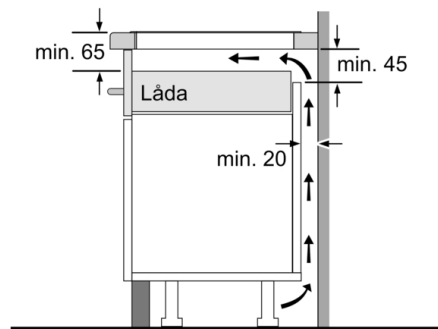

Installation

- Dimensioner (HxBxD mm): 51 x 306 x 527
- Nischstorlek som krävs för installation (HxBxD mm) : 51 x 270 x (490 - 500)
- Minsta tjocklek på bänkskiva: 16 mm
- Anslutningseffekt: 3700 W
- PowerManagement funktion: begränsa den maximala effekten om det är nödvändigt (beror på säkringsskydd vid elektrisk installation).
- Strömkabel: 1.1 m, connected directly

measurements in mm
Picture for the table Domino combination possibilities with corresponding devices and cutout dimensions

If two or more elements are installed right next to one another, one or several installation kits are required (2 elements 1 installation kit, 3 elements 2 installation kits, etc.).

Cutout dimension (X) depending on the combination see table:

Mått i mm
Domino-kombinationer med matchande enhets- och ursägningsmått

Breddtyp:
Produktbredd:

	A	B	C	D	L	X
2x30	306	306	-	-	612	576
1x30, 1x40	306	396	-	-	702	666
1x30, 1x60	306	606	-	-	912	876
1x30, 1x70*	306	710	-	-	1016	980
1x30, 1x80	306	816	-	-	1122	1086
1x30, 1x90	306	916	-	-	1222	1186
2x40	396	396	-	-	792	756
1x40, 1x60	396	606	-	-	1002	966
1x40, 1x70*	396	710	-	-	1106	1070
1x40, 1x80	396	816	-	-	1212	1176
1x40, 1x90	396	916	-	-	1312	1276
3x30	306	306	306	-	918	882
2x30, 1x40	306	306	396	-	1008	972
2x30, 1x60	306	306	606	-	1218	1182
2x30, 1x70*	306	306	710	-	1322	1286
2x30, 1x80	306	306	816	-	1428	1392
2x30, 1x90	306	306	916	-	1528	1492
1x30, 2x40	306	396	396	-	1098	1062
1x30, 1x40, 1x60	306	396	606	-	1308	1272
1x30, 1x40, 1x70*	306	396	710	-	1412	1376
1x30, 1x40, 1x80	306	396	816	-	1518	1482
1x30, 1x40, 1x90	306	396	916	-	1618	1582
2x40, 1x60	396	396	606	-	1398	1362
4x30	306	306	306	306	1224	1188

measurements in mm
Assembly kit (HEZ394301) for Domino

B: Dependent on the cut-out depth

measurements in mm

When installing a Domino unit right next to a hob, an assembly kit (HEZ394301) is required.

Serie | 6, Flexinduktionshäll, 30 cm, Svart PXX375FB1E