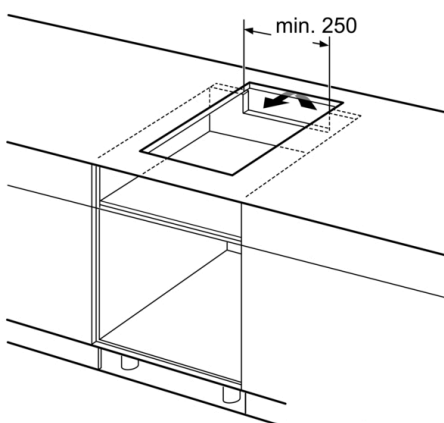

Installation

- Dimensioner (HxBxD mm): 51 x 306 x 527
- Nischstorlek som krävs för installation (HxBxD mm) : 51 x 270 x (490 - 500)
- Minsta tjocklek på bänkskiva: 16 mm
- Anslutningseffekt: 3700 W
- PowerManagement funktion: begränsa den maximala effekten om det är nödvändigt (beror på säkringsskydd vid elektrisk installation).
- Strömkabel: 1.1 m, connected directly

Cutout dimension (X) depending on the combination see table:

Mått i mm
Domino-kombinationer med matchande enhets- och ursägningsmått

Breddtyp:
Produktbredd:

	A	B	C	D	L	X
2x30	306	306	-	-	612	576
1x30, 1x40	306	396	-	-	702	666
1x30, 1x60	306	606	-	-	912	876
1x30, 1x70*	306	710	-	-	1016	980
1x30, 1x80	306	816	-	-	1122	1086
1x30, 1x90	306	916	-	-	1222	1186
2x40	396	396	-	-	792	756
1x40, 1x60	396	606	-	-	1002	966
1x40, 1x70*	396	710	-	-	1106	1070
1x40, 1x80	396	816	-	-	1212	1176
1x40, 1x90	396	916	-	-	1312	1276
3x30	306	306	306	-	918	882
2x30, 1x40	306	306	396	-	1008	972
2x30, 1x60	306	306	606	-	1218	1182
2x30, 1x70*	306	306	710	-	1322	1286
2x30, 1x80	306	306	816	-	1428	1392
2x30, 1x90	306	306	916	-	1528	1492
1x30, 2x40	306	396	396	-	1098	1062
1x30, 1x40, 1x60	306	396	606	-	1308	1272
1x30, 1x40, 1x70*	306	396	710	-	1412	1376
1x30, 1x40, 1x80	306	396	816	-	1518	1482
1x30, 1x40, 1x90	306	396	916	-	1618	1582
2x40, 1x60	396	396	606	-	1398	1362
4x30	306	306	306	306	1224	1188

measurements in mm
Assembly kit (HEZ394301) for Domino

B: Dependent on the cut-out depth

measurements in mm

When installing a Domino unit right next to a hob, an assembly kit (HEZ394301) is required.

Serie | 6, Flexinduktionshäll, 30 cm, Svart PXX375FB1E

Mått i mm

① Det måste finnas en ventilationspringa.

Mått i mm

When installing two or more Domino units side-by-side, one or more assembly kits are required (2 units = 1 assembly kit, 3 units = 2 assembly kits, etc.).