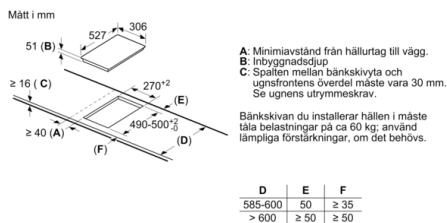

Installation

- Dimensioner (HxBxD mm): 51 x 306 x 527
- Nischstorlek som krävs för installation (HxBxD mm) : 51 x 270 x (490 - 500)
- Minsta tjocklek på bänkskiva: 16 mm
- Anslutningseffekt: 3700 W
- PowerManagement funktion: begränsa den maximala effekten om det är nödvändigt (beror på säkringsskydd vid elektrisk installation).
- Strömkabel: 1.1 m, connected directly

Cutout dimension (X) depending on the combination see table:

Mått i mm
Domino-kombinationer med matchande enhets- och ursägningsmått

Breddtyp:
Produktbredd:

	A	B	C	D	L	X
2x30	306	306	-	-	612	576
1x30, 1x40	306	396	-	-	702	666
1x30, 1x60	306	606	-	-	912	876
1x30, 1x70*	306	710	-	-	1016	980
1x30, 1x80	306	816	-	-	1122	1086
1x30, 1x90	306	916	-	-	1222	1186
2x40	396	396	-	-	792	756
1x40, 1x60	396	606	-	-	1002	966
1x40, 1x70*	396	710	-	-	1106	1070
1x40, 1x80	396	816	-	-	1212	1176
1x40, 1x90	396	916	-	-	1312	1276
3x30	306	306	306	-	918	882
2x30, 1x40	306	306	396	-	1008	972
2x30, 1x60	306	306	606	-	1218	1182
2x30, 1x70*	306	306	710	-	1322	1286
2x30, 1x80	306	306	816	-	1428	1392
2x30, 1x90	306	306	916	-	1528	1492
1x30, 2x40	306	396	396	-	1098	1062
1x30, 1x40, 1x60	306	396	606	-	1308	1272
1x30, 1x40, 1x70*	306	396	710	-	1412	1376
1x30, 1x40, 1x80	306	396	816	-	1518	1482
1x30, 1x40, 1x90	306	396	916	-	1618	1582
2x40, 1x60	396	396	606	-	1398	1362
4x30	306	306	306	306	1224	1188

measurements in mm
Assembly kit (HEZ394301) for Domino

B: Dependent on the cut-out depth

measurements in mm

When installing a Domino unit right next to a hob, an assembly kit (HEZ394301) is required.

Serie | 6, Flexinduktionshäll, 30 cm, Svart PXX375FB1E