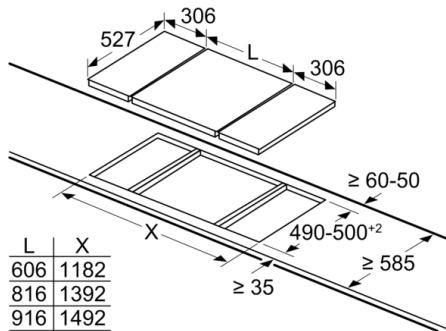

Serie | 6, Flexinduktionshäll, 30 cm, Svart PXX375FB1E

measurements in mm

When installing two Domino units right next to a hob, two assembly kits (HEZ394301) are required.

measurements in mm